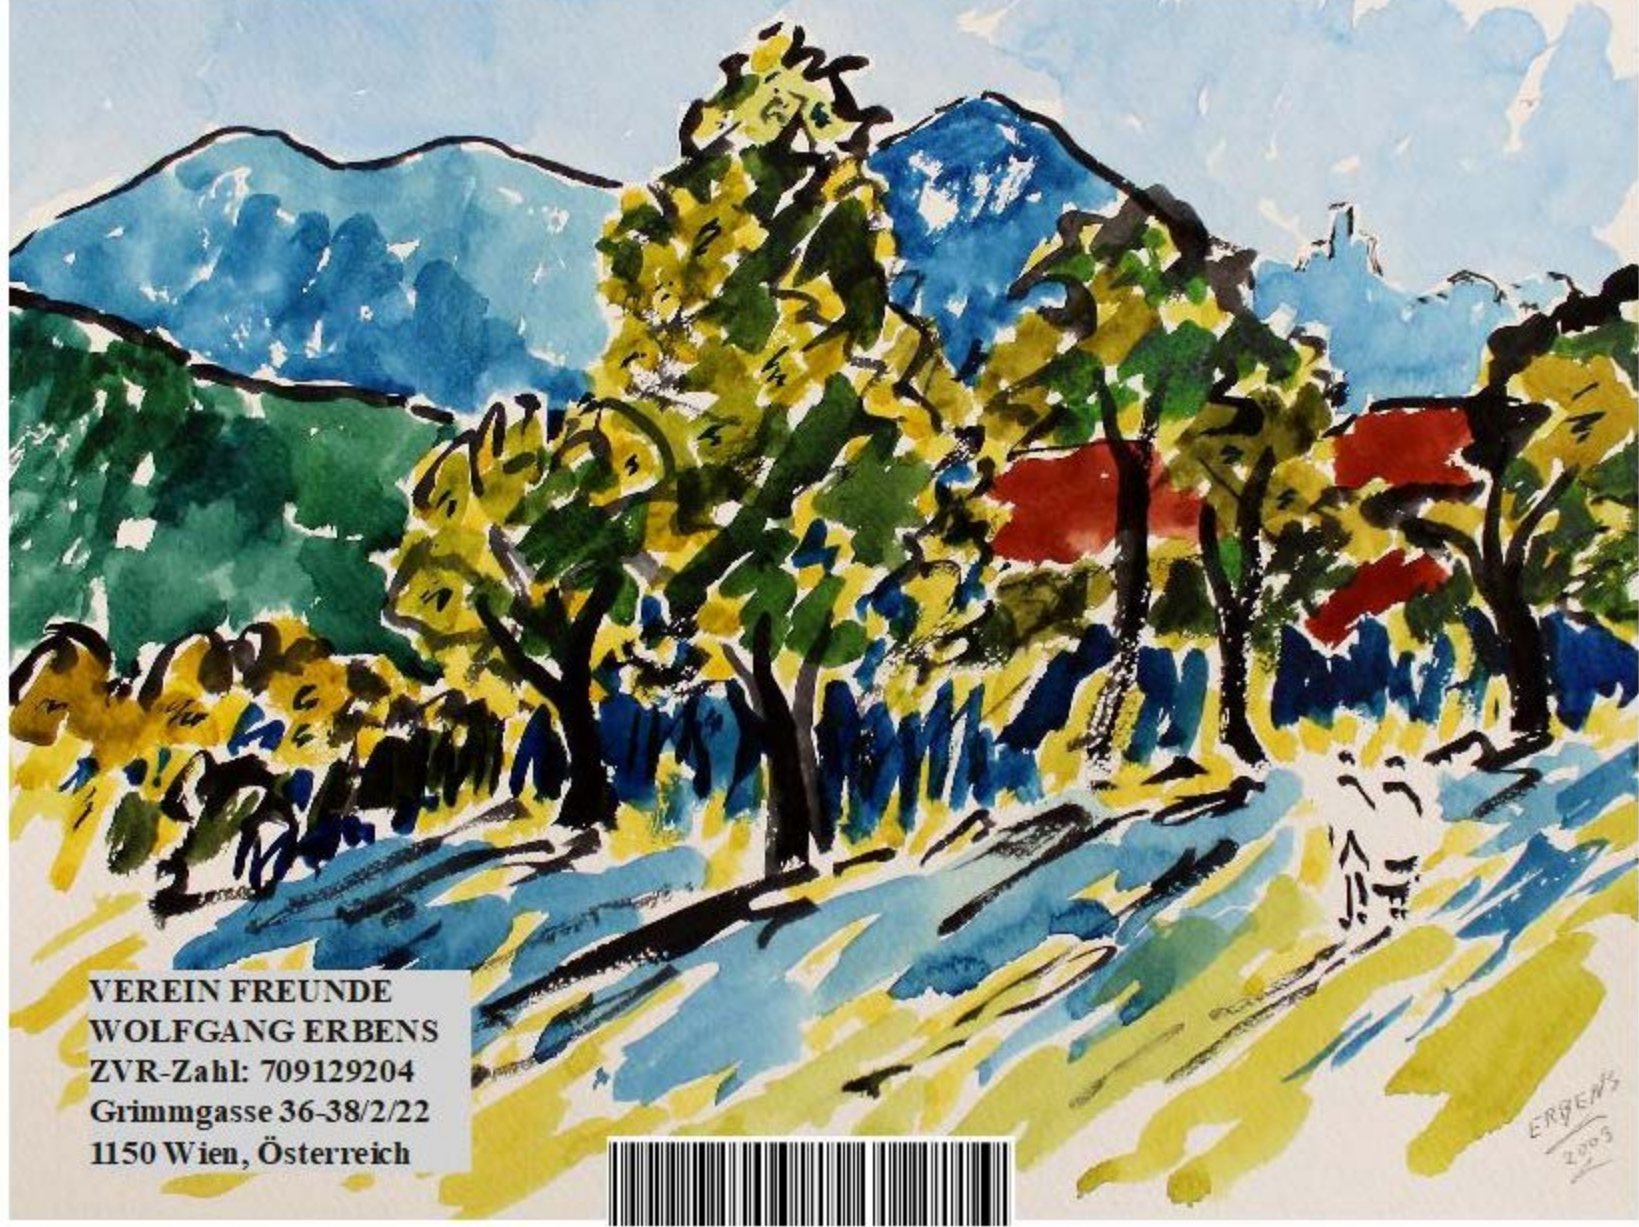

ERBEN'S
1997

FRÉ
20

ERB
19

Sopron

ERBENS
1999

ERBENS
1991

Stammendof

**VEREIN FREUNDE
WOLFGANG ERBENS**
ZVR-Zahl: 709129204
Grimmgasse 36-38/2/22
1150 Wien, Österreich