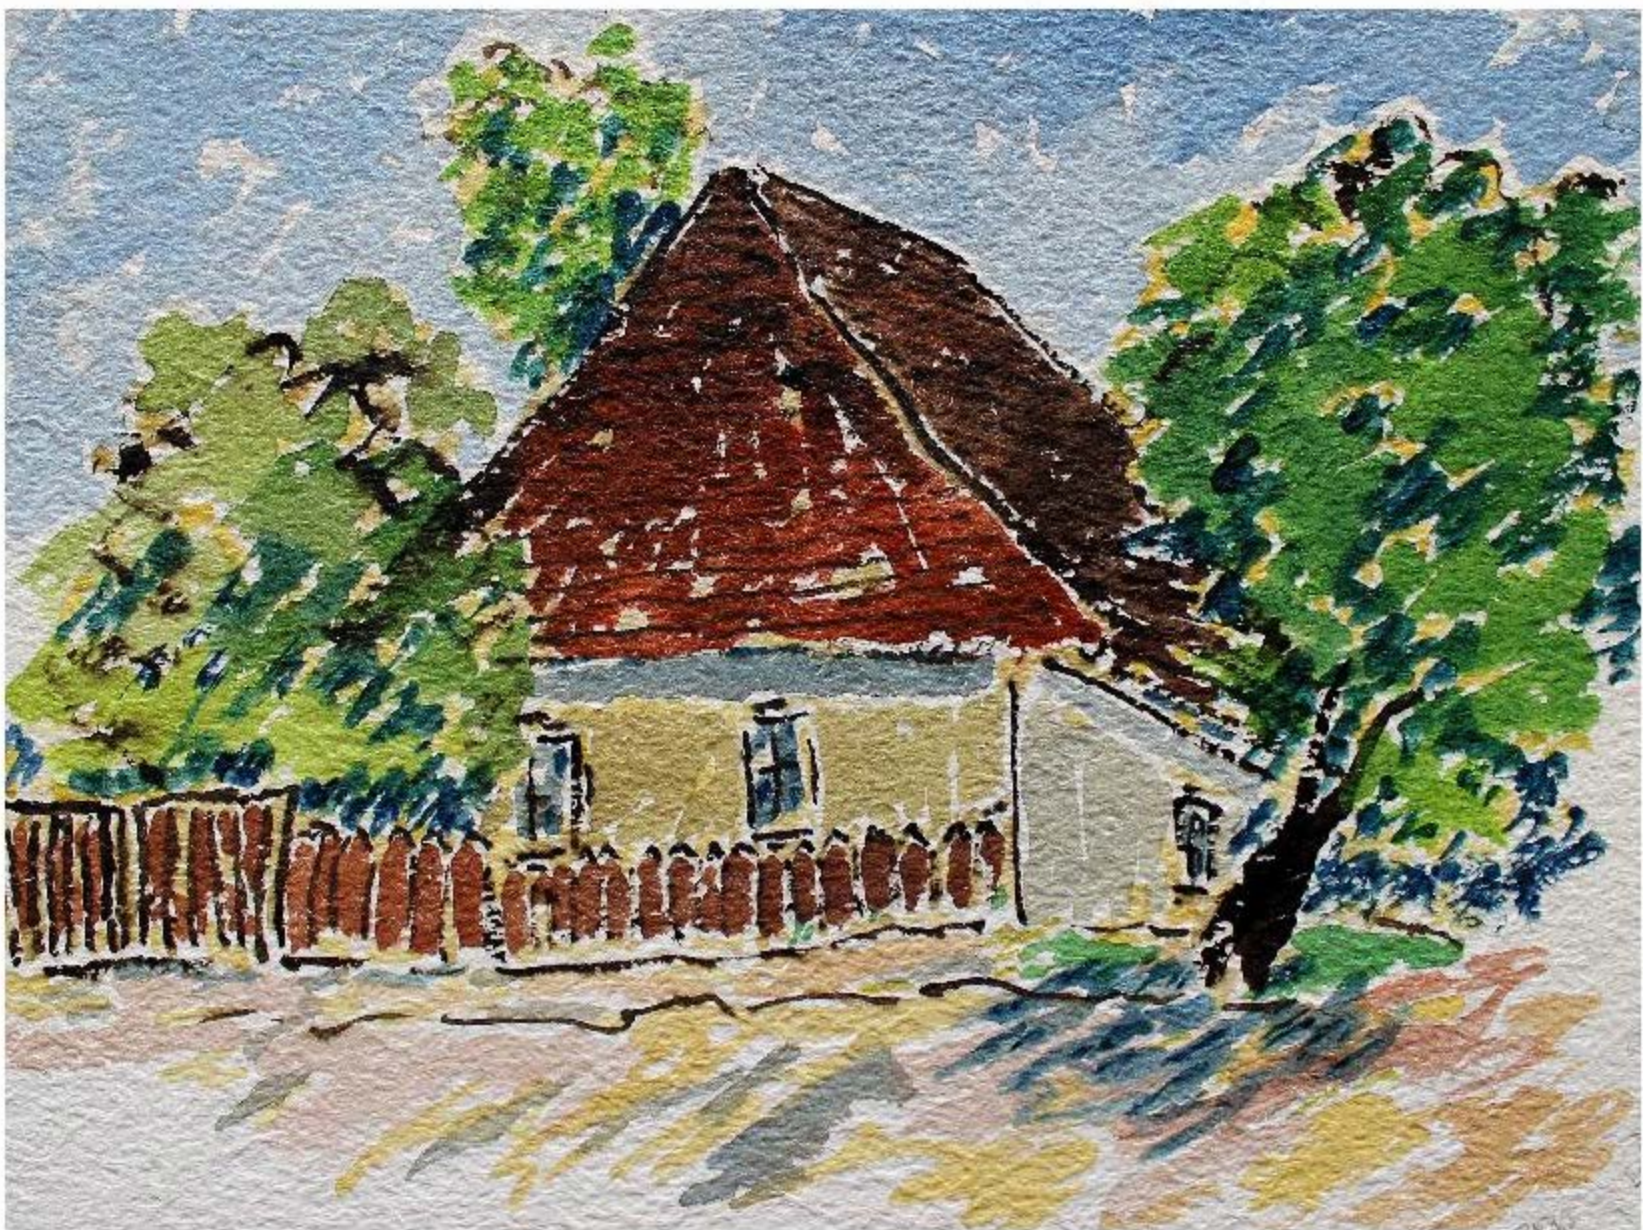

ERBEN'S
1997

FRÉ
20

ERB
19

Sopron

ERBENS
1999

ERBENS
1991

Stammendof

**VEREIN FREUNDE
WOLFGANG ERBENS**
ZVR-Zahl: 709129204
Grimmgasse 36-38/2/22
1150 Wien, Österreich