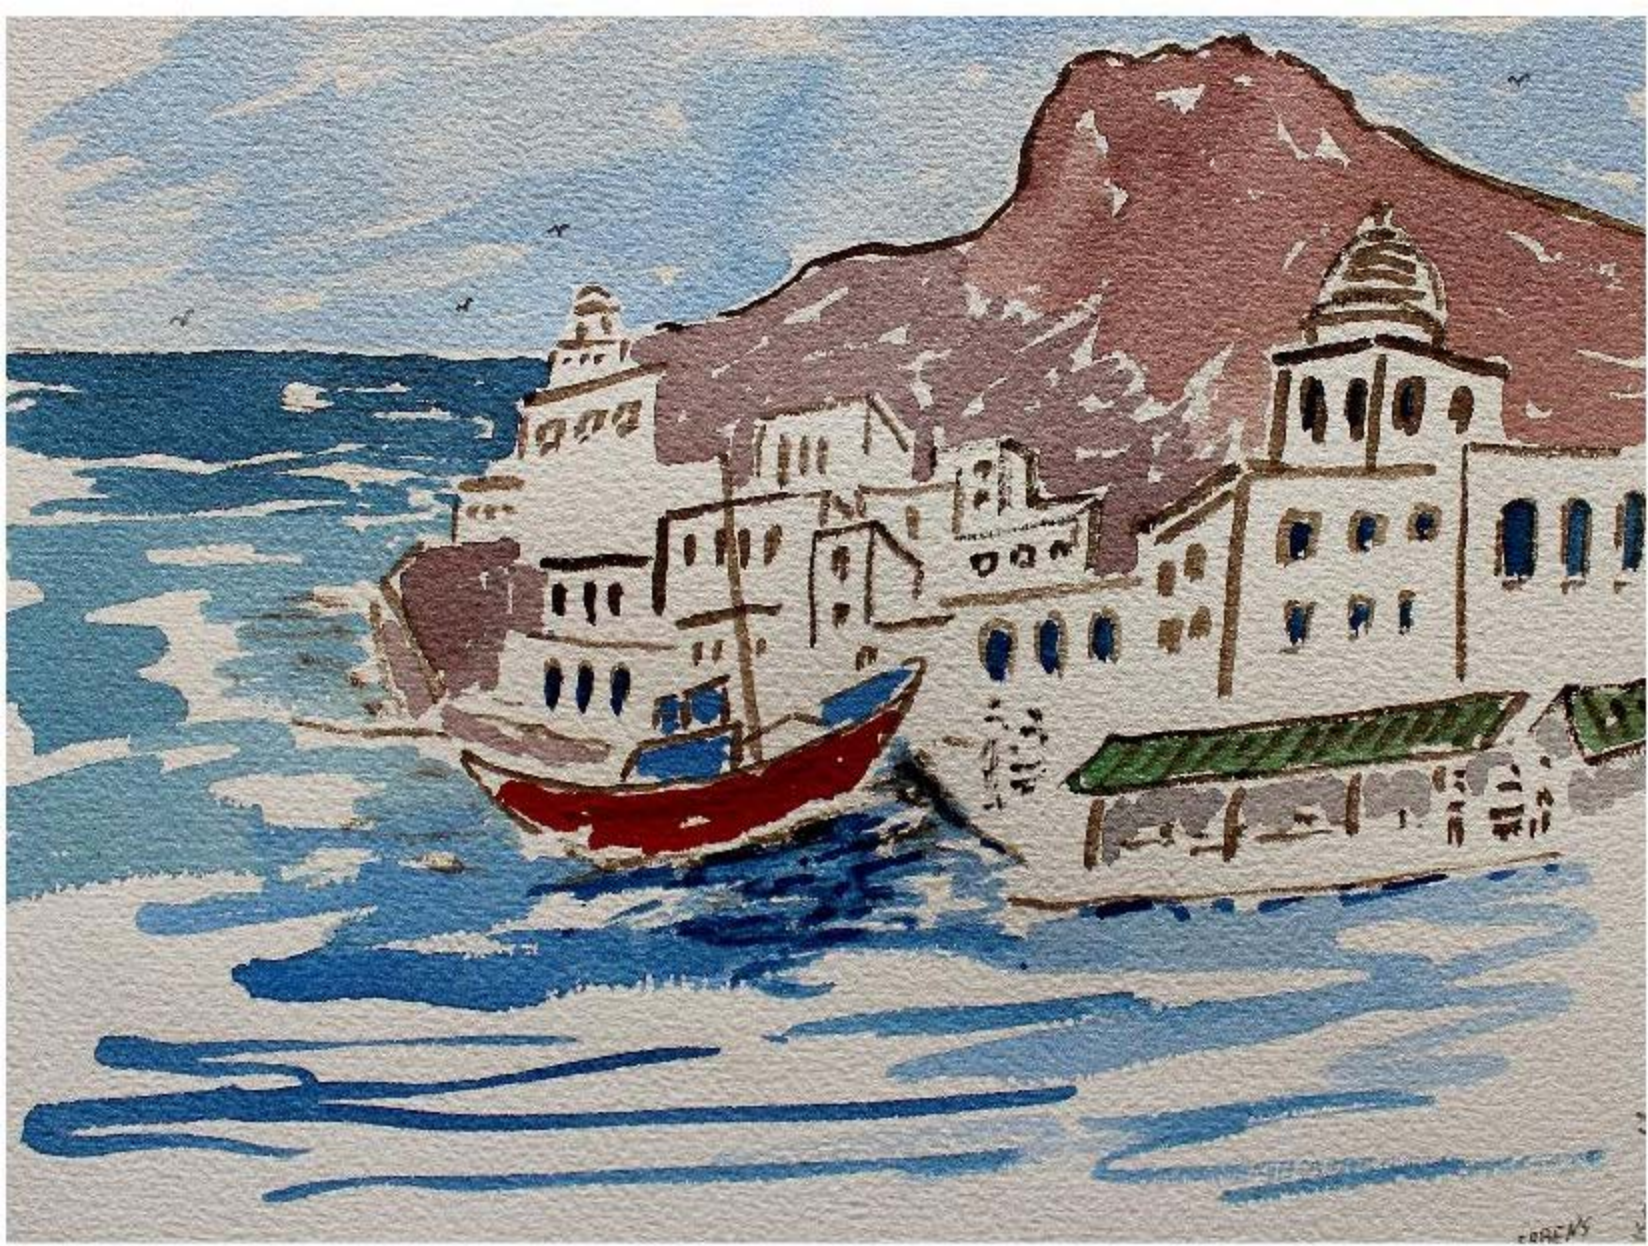

ERBEN'S
1997

FRÉ
20

ERB
19

Sopron

ERBENS
1999

ERBENS
1991

Stammendof

**VEREIN FREUNDE
WOLFGANG ERBENS**
ZVR-Zahl: 709129204
Grimmgasse 36-38/2/22
1150 Wien, Österreich